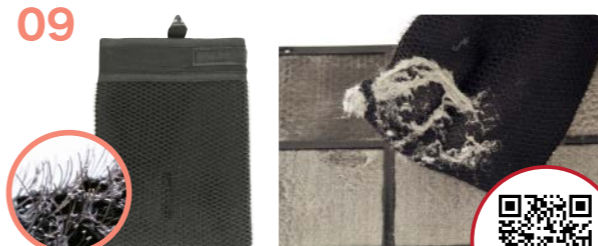

## 高いところ用網戸洗いタワシ

フローリングワイパーに取り付けて高いところの網戸を洗える。ブラシ生地が網目に入り込んで汚れをかき落とす！

サイズ / 約 W30×H16cm  
カラー / ブラック (BK) 品番 / L11512  
JAN / 4522021-042525

09